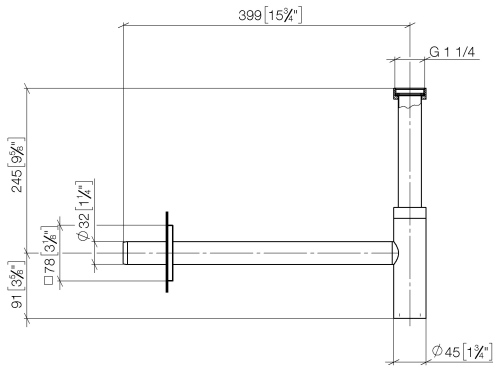

Siphon for basin 1 1/4" - Brushed Champagne (22kt Gold)

IMO

10 060 780

• rosette 78 x 78 mm

Fits: IMO, MEM, CL.1, CYO

	Brushed Champagne (22kt Gold)	10 060 780-46
	Chrome	10 060 780-00
	Brushed Platinum	10 060 780-06
	Platinum	10 060 780-08
	Dark Chrome	10 060 780-19
	Brushed Durabrass (23kt Gold)	10 060 780-28
	Matte Black	10 060 780-33
	Champagne (22kt Gold)	10 060 780-47
	Brushed Chrome	10 060 780-93
	Brushed Dark Platinum	10 060 780-99

10 060 780

mm [inches]

10 060 780

Parts for other finishes can be found here: [Chrome](#)

**Spare parts list**

No.	Item Number	Name	Quantity used	Delivery time
1	09 14 20 060 90	seal	1	2
2	09 28 23 007-46	pipe	1	30
3	09 23 30 022-46	nut	2	30
4	09 14 03 015 90	seal	1	2
5	09 28 23 019-46	pipe	1	-
Spare part can no longer be ordered, please order the replacement item				
6	09 14 10 149 90	seal	1	2
7	04 11 01 045 00-46	casing	1	30
8	09 14 10 148 90	seal	2	2
9	09 21 02 004-46	lid	1	30
10	09 14 10 112 90	seal	2	2
11	09 28 23 018-46	pipe	1	30
12	09 27 78 021-46	rosette	1	30